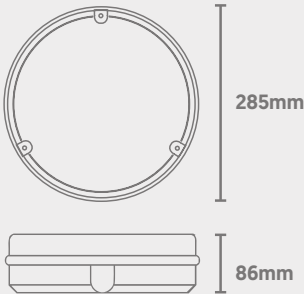

# External

IP65 Ingress Protection

Conduit Side & Back Entry

Wattage Switchable

Tri-Colour (3000K/4000K/6000K)

## Dimensions

Light Source Energy Rating